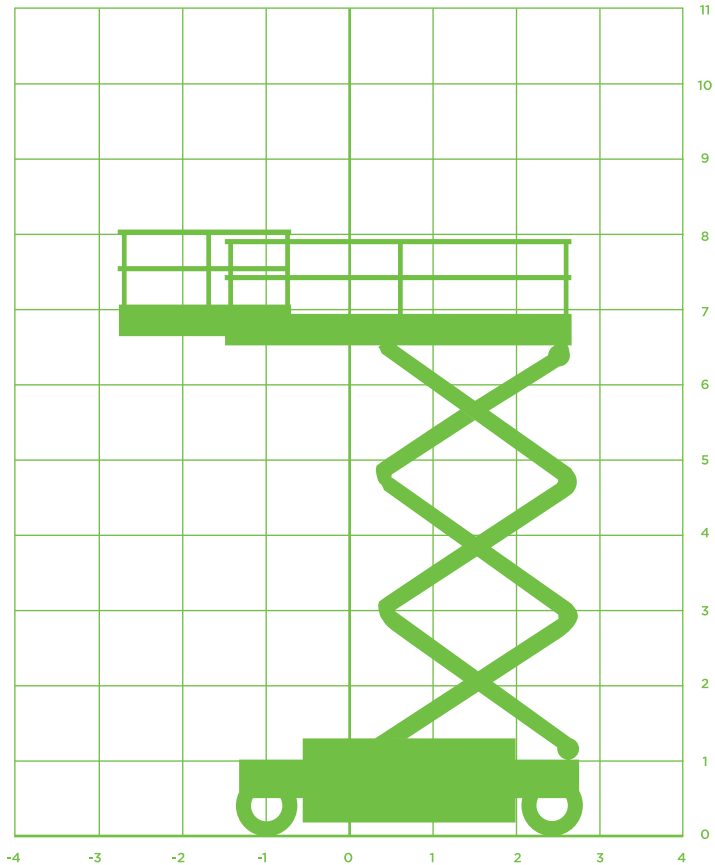

SCHAARHOOGWERKER (ELEKTRISCH)

Model Aichi SV 06

Specificaties Aichi SV 06

Werkhoogte 8,10m

Platformhoogte 6,10m

Platformafmetingen in (LxB) 2,21x0,76m

Platformafmetingen uit (LxB) 3,21x0,76m

Platformverlenging 1,00m

Max. hefvermogen 360kg

Max. hefvermogen uitschuifbordes 120kg

Max. horizontale kracht buiten ca. 40kg

Max. horizontale kracht binnen ca. 40kg

Windsnelheid Windkracht 6

Transportafm. (LxBxH) 2,30x0,80x2,13m

Transporthoogte incl. hekwerk 2,13m

Transporthoogte excl. hekwerk 1,72m

Totaal gewicht 1.810kg

Max. scheefstand 1,5°

Aandrijving/brandstof Elektrisch

Vierwiel aangedreven Ja

Vierwiel gestuurd Nee

Wielbasis (h.o.h.) 1,81m